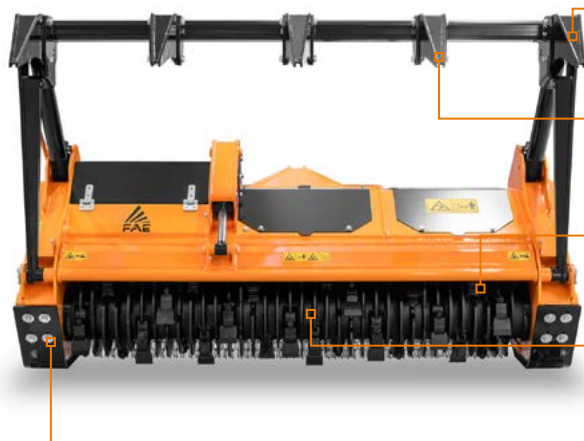

TRINCE FORESTALI PER VEICOLI SPECIALI - PT

BL4/PT

Trincia forestale con tecnologia Sonic.

Alta produttività e robustezza sono gli elementi di forza della trincia forestale BL4/RCU con tecnologia Sonic e Bite Limiter, che permette di tritare rami e arbusti fino a 30 cm di diametro.

Sistema Sonic

Ø 30 cm max

Cofano posteriore regolabile idraulicamente
per regolare efficacemente la granulometria

Denti ripper per abbattirami (optional)

Piastra interna antiusura intercambiabile
per un'elevata affidabilità e di facile sostituzione

Possibilità di avere rotori e utensili opzionali

Slitte d'appoggio regolabili in altezza

MODELLO	BL4/SONIC/PT200-175	BL4/SONIC/PT200-200
Tipo testata	Trincia	Trincia
Larghezza di lavoro (mm)	1827	2067
Larghezza totale (mm)	2200	2440
Peso (Kg)	1580	1710
Diametro rotore (mm)	465	465
Diametro max. di triturazione (mm)	300	300
N° lame tipo BL/MAX	32	36