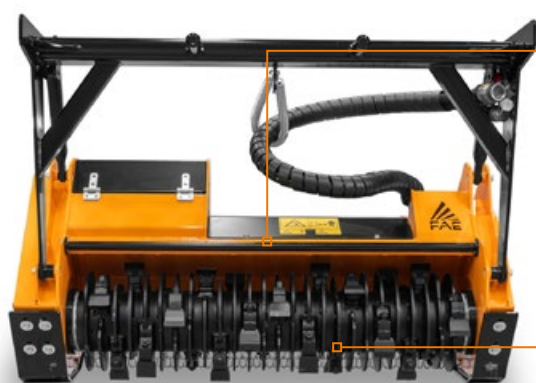

BROYEURS FORESTIERS POUR VÉHICULES SPÉCIAUX

BL4/RCU

Broyeurs forestiers avec Bite Limiter et Technologie Sonic.

Une productivité et une durabilité élevées sont les principales caractéristiques du broyeur forestier BL4/RCU120 avec technologie Bite Limiter et Sonic, qui peut broyer une végétation jusqu'à 12 pouces de diamètre.

Sonic System

12 in max

Plaque anti-usure intérieure interchangeable
haute fiabilité et remplacement facile

Technologie Sonic
nouveau système automatique intelligent qui gère la transmission hydraulique qui fournit la capacité de broyage maximale dans toutes les conditions

Rotor avec technologie Bite Limiter
productivité maximale avec une quantité minimale de puissance grâce à des limiteurs et des lames en acier spécial résistant à l'usure de type BL/MAX

MODÈLE

BL4/SONIC/RCU120-150

Broyeur type	Broyeur
Largeur de travail (in)	62
Largeur totale (in)	74
Poids (lbs)	2745
Diamètre du rotor (in)	18
Diamètre max. de broyage (in)	12
No. de lames type BL/MAX	26

Les données se réfèrent à la machine sans options. Les données techniques sont indicatives et non contractuelles et sont sujets à changement sans préavis.