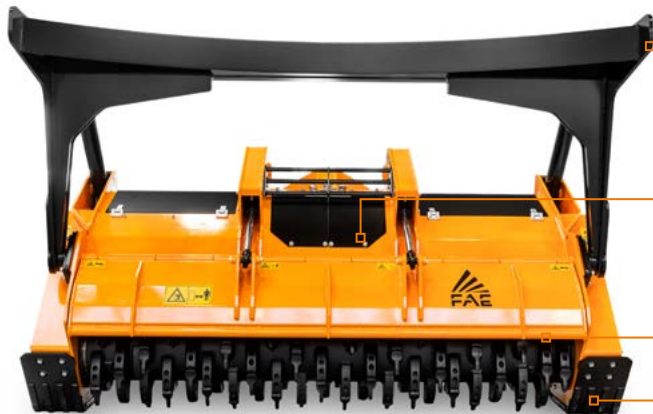

### Trituradora forestal con tecnología Sonic.

La 500/U/PT representa la excelencia de la gama de trituradoras forestales para vehículos especiales y es capaz de triturar troncos de hasta 50 cm de diámetro.

Sistema Sonic

Ø 50 cm max

Accionamiento hidráulico de la estructura de empuje  
(opcional)

Compuerta de trituración hidráulica  
para regular eficientemente el tamaño del grano de material triturado

Posibilidad de tener rotor y dientes opcionales

Patines ajustables

MODELO	500/U /SONIC/PT550-225	500/U/SONIC/PT550-250
Tipo de cabezal	Trituradora	Trituradora
Ancho de trabajo (mm)	2320	2560
Ancho total (mm)	2860	3100
Peso (kg)	4710 (C) - 4725 (A)	4960 (C) - 5200 (A)
Diámetro del rotor (mm)	680	680
Diámetro máximo de trituración (mm)	500	500
N.º dientes tipo A/3+MH/3	88+2	96+2
tipo C/3+C/3/SS	54+2	60+2