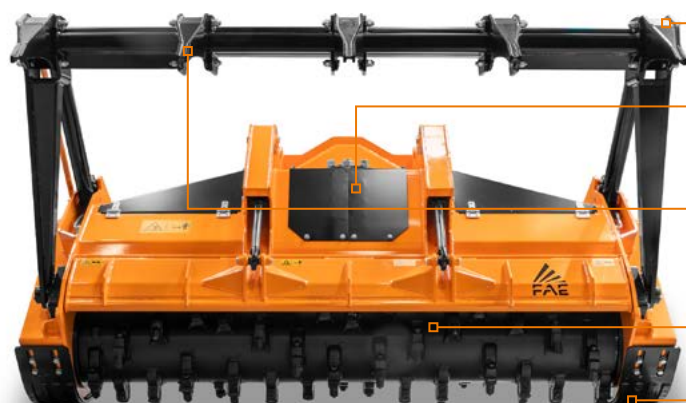

TRITURADORAS FORESTALES
PARA VEHÍCULOS ESPECIALES - PT

300/U/PT

Trituradora forestal con
tecnología Sonic.

Alta productividad, robustez y peso contenido son los puntos fuertes de la trituradora 300/U/PT con rotor de dientes fijos, que permite triturar plantas y troncos de hasta 40 cm de diámetro.

Sistema Sonic

Ø 40 cm max

Accionamiento hidráulico de la estructura de empuje
(opcional)

Soporte de acople sobre medidas

Dientes tipo rastrillo en compuerta hidráulica (opcional)

Posibilidad de tener rotor y dientes opcionales

Patines ajustables

MODELO

300/U/SONIC/PT550-250

Tipo de cabezal	Trituradora
Ancho de trabajo (mm)	2544
Ancho total (mm)	3024
Peso (kg)	4145 (C) - 4355 (B)
Diámetro del rotor (mm)	590
Diámetro máximo de trituración (mm)	400
N.º dientes tipo B/3 + C/3/SS	92+2
tipo C/3+C/3/SS	56+2