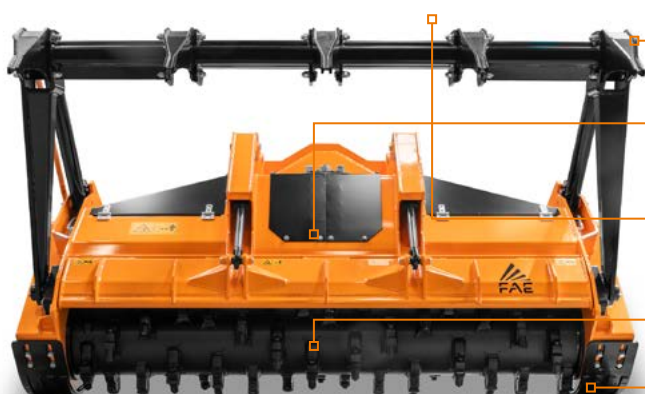

TRITURADORAS FORESTALES PARA VEHÍCULOS ESPECIALES - PT

300/U/PT

Trituradora forestal con tecnología Sonic.

Alta productividad, robustez y peso contenido son los puntos fuertes de la trituradora 300/U/PT con rotor de dientes fijos, que permite triturar plantas y troncos de hasta 40 cm de diámetro.

Sistema Sonic

Ø 40 cm max

Accionamiento hidráulico de la estructura de empuje (opcional)

Compuerta de trituración hidráulica para regular eficientemente el tamaño del grano de material triturado

Dientes tipo rastrillo para la estructura de empuje (opcional)

Posibilidad de tener rotor y dientes opcionales

Patines ajustables

MODELO

300/U/SONIC/PT300/PT400-200

Tipo de cabezal	Trituradora
Ancho de trabajo (mm)	2064
Ancho total (mm)	2544
Peso (kg)	3500 (C) - 3780 (B)
Diámetro del rotor (mm)	590
Diámetro máximo de trituración (mm)	400
N.º dientes tipo B/3 + C/3/SS	72+2
tipo C/3+C/3/SS	44+2