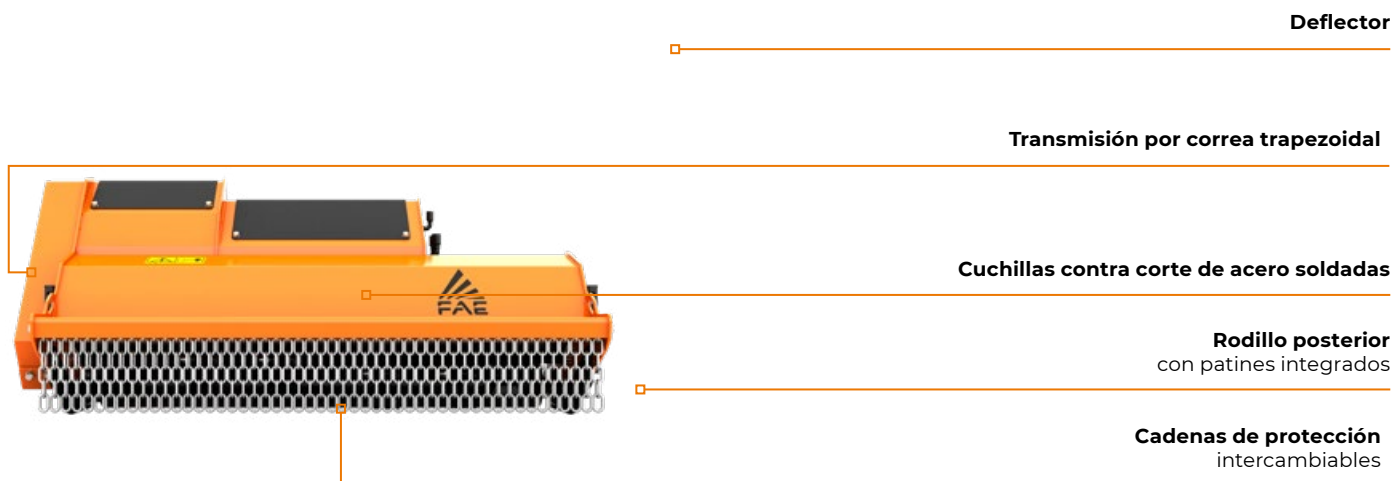

TRITURADORA PARA VEHÍCULO CON ORUGAS RADIOCONTROLADO

# PMM/RCU55

Trituradora con rotor de martillos móviles para RCU55.

El modelo PMM/RCU55 es una trituradora a alta eficiencia para hierba, zarzas, matorrales y pequeños arbustos de hasta 6 cm de diámetro.

6 cm max

MODELO	PMM/RCU55-150
Tipo de cabezal	Trituradora
Anchura de trabajo máxima (mm)	1540
Ancho de la hoja (mm)	1726
Peso (Kg)	535
Diámetro rotor (mm)	440
Diámetro máximo de trituración (mm)	60
Nº dientes tipo PMM	18
Nº dientes tipo Y/3	18