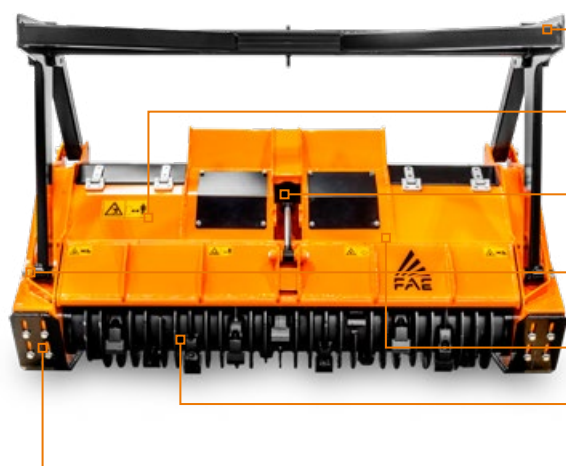

TRITURADORAS FORESTALES PARA  
VEHÍCULOS ESPECIALES

# BL2/RCU

Trituradora forestal con tecnología Bite Limiter.

La productividad y la robustez son los puntos fuertes de la trituradora forestal BL2/RCU con rotor Bite Limiter, que permite triturar vegetación de hasta 15 cm de diámetro.

Ø 15 cm max

Estructura de empuje mecánica

Motor VT

Compuerta de trituración hidráulica

Transmisión por correas trapezoidales

Cuchillas contra corte Spike Pro

Rotor Bite Limiter

Patines de apoyo ajustables en altura

MODELO	BL2/RCU 150	BL2/RCU 175
Tipo de cabezal	Trituradora	Trituradora
Ancho de trabajo (mm)	1480	1720
Ancho total (mm)	1776	2016
Peso (kg)	840	930
Diámetro del rotor (mm)	360	360
Diámetro máximo de trituración (mm)	150	150
No. cuchillas tipo BL/MINI	28	32
No. dientes tipo C/3/MINI	28	32