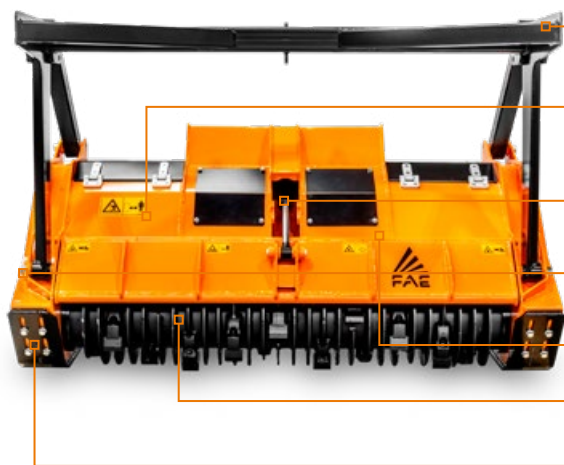

## FORSTMULCHER FÜR SPEZIALFAHRZEUGE

### Forstmulcher mit Bite Limiter Technologie.

Produktivität und Robustheit sind die Stärken des Forstmulchers BL2/RCU mit Bite Limiter Rotor, mit dem sich Äste und Sträucher bis zu einem Durchmesser von 15 cm mulchen lassen.

Ø 15 cm max

Mechanische Drückevorrichtung

VT-Motor

Hydraulische Klappe

Keilriemenantrieb

Gegenschneide Spike Pro

Bite Limiter Rotor

Höhenverstellbare Gleitkufen